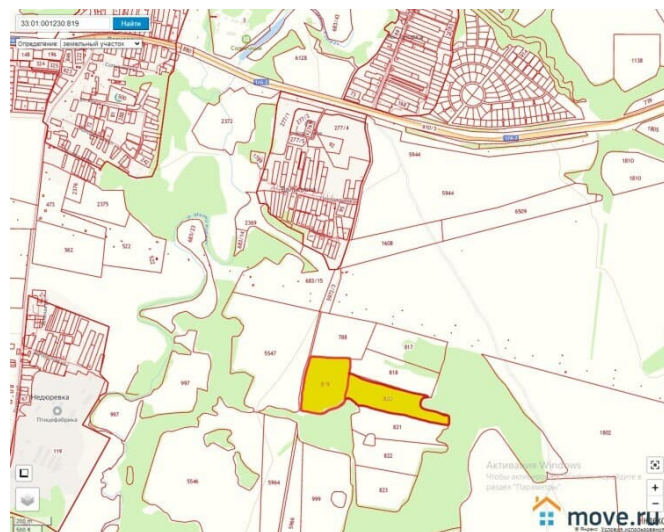

**Абрамов Дмитрий, Центр
Недвижимости и Права
79307444041**

Вяльковка

1 100 000 ₺

Вяльковка

Земельные участки

Площадь участка

600 соток

Детали объекта

Тип сделки

Продам

Раздел

[Земельные участки](#)

Описание

Участок 6 га, 8 км от г. Александров, в районе д. Вяльковка. Прямой подъезд от трассы до границы участка. Электричество. Газораспределительный узел в 500 метрах от участка. Рядом река Малый Киржач. Земля в собственности. (Земли сельскохозяйственного производства).

для заметок